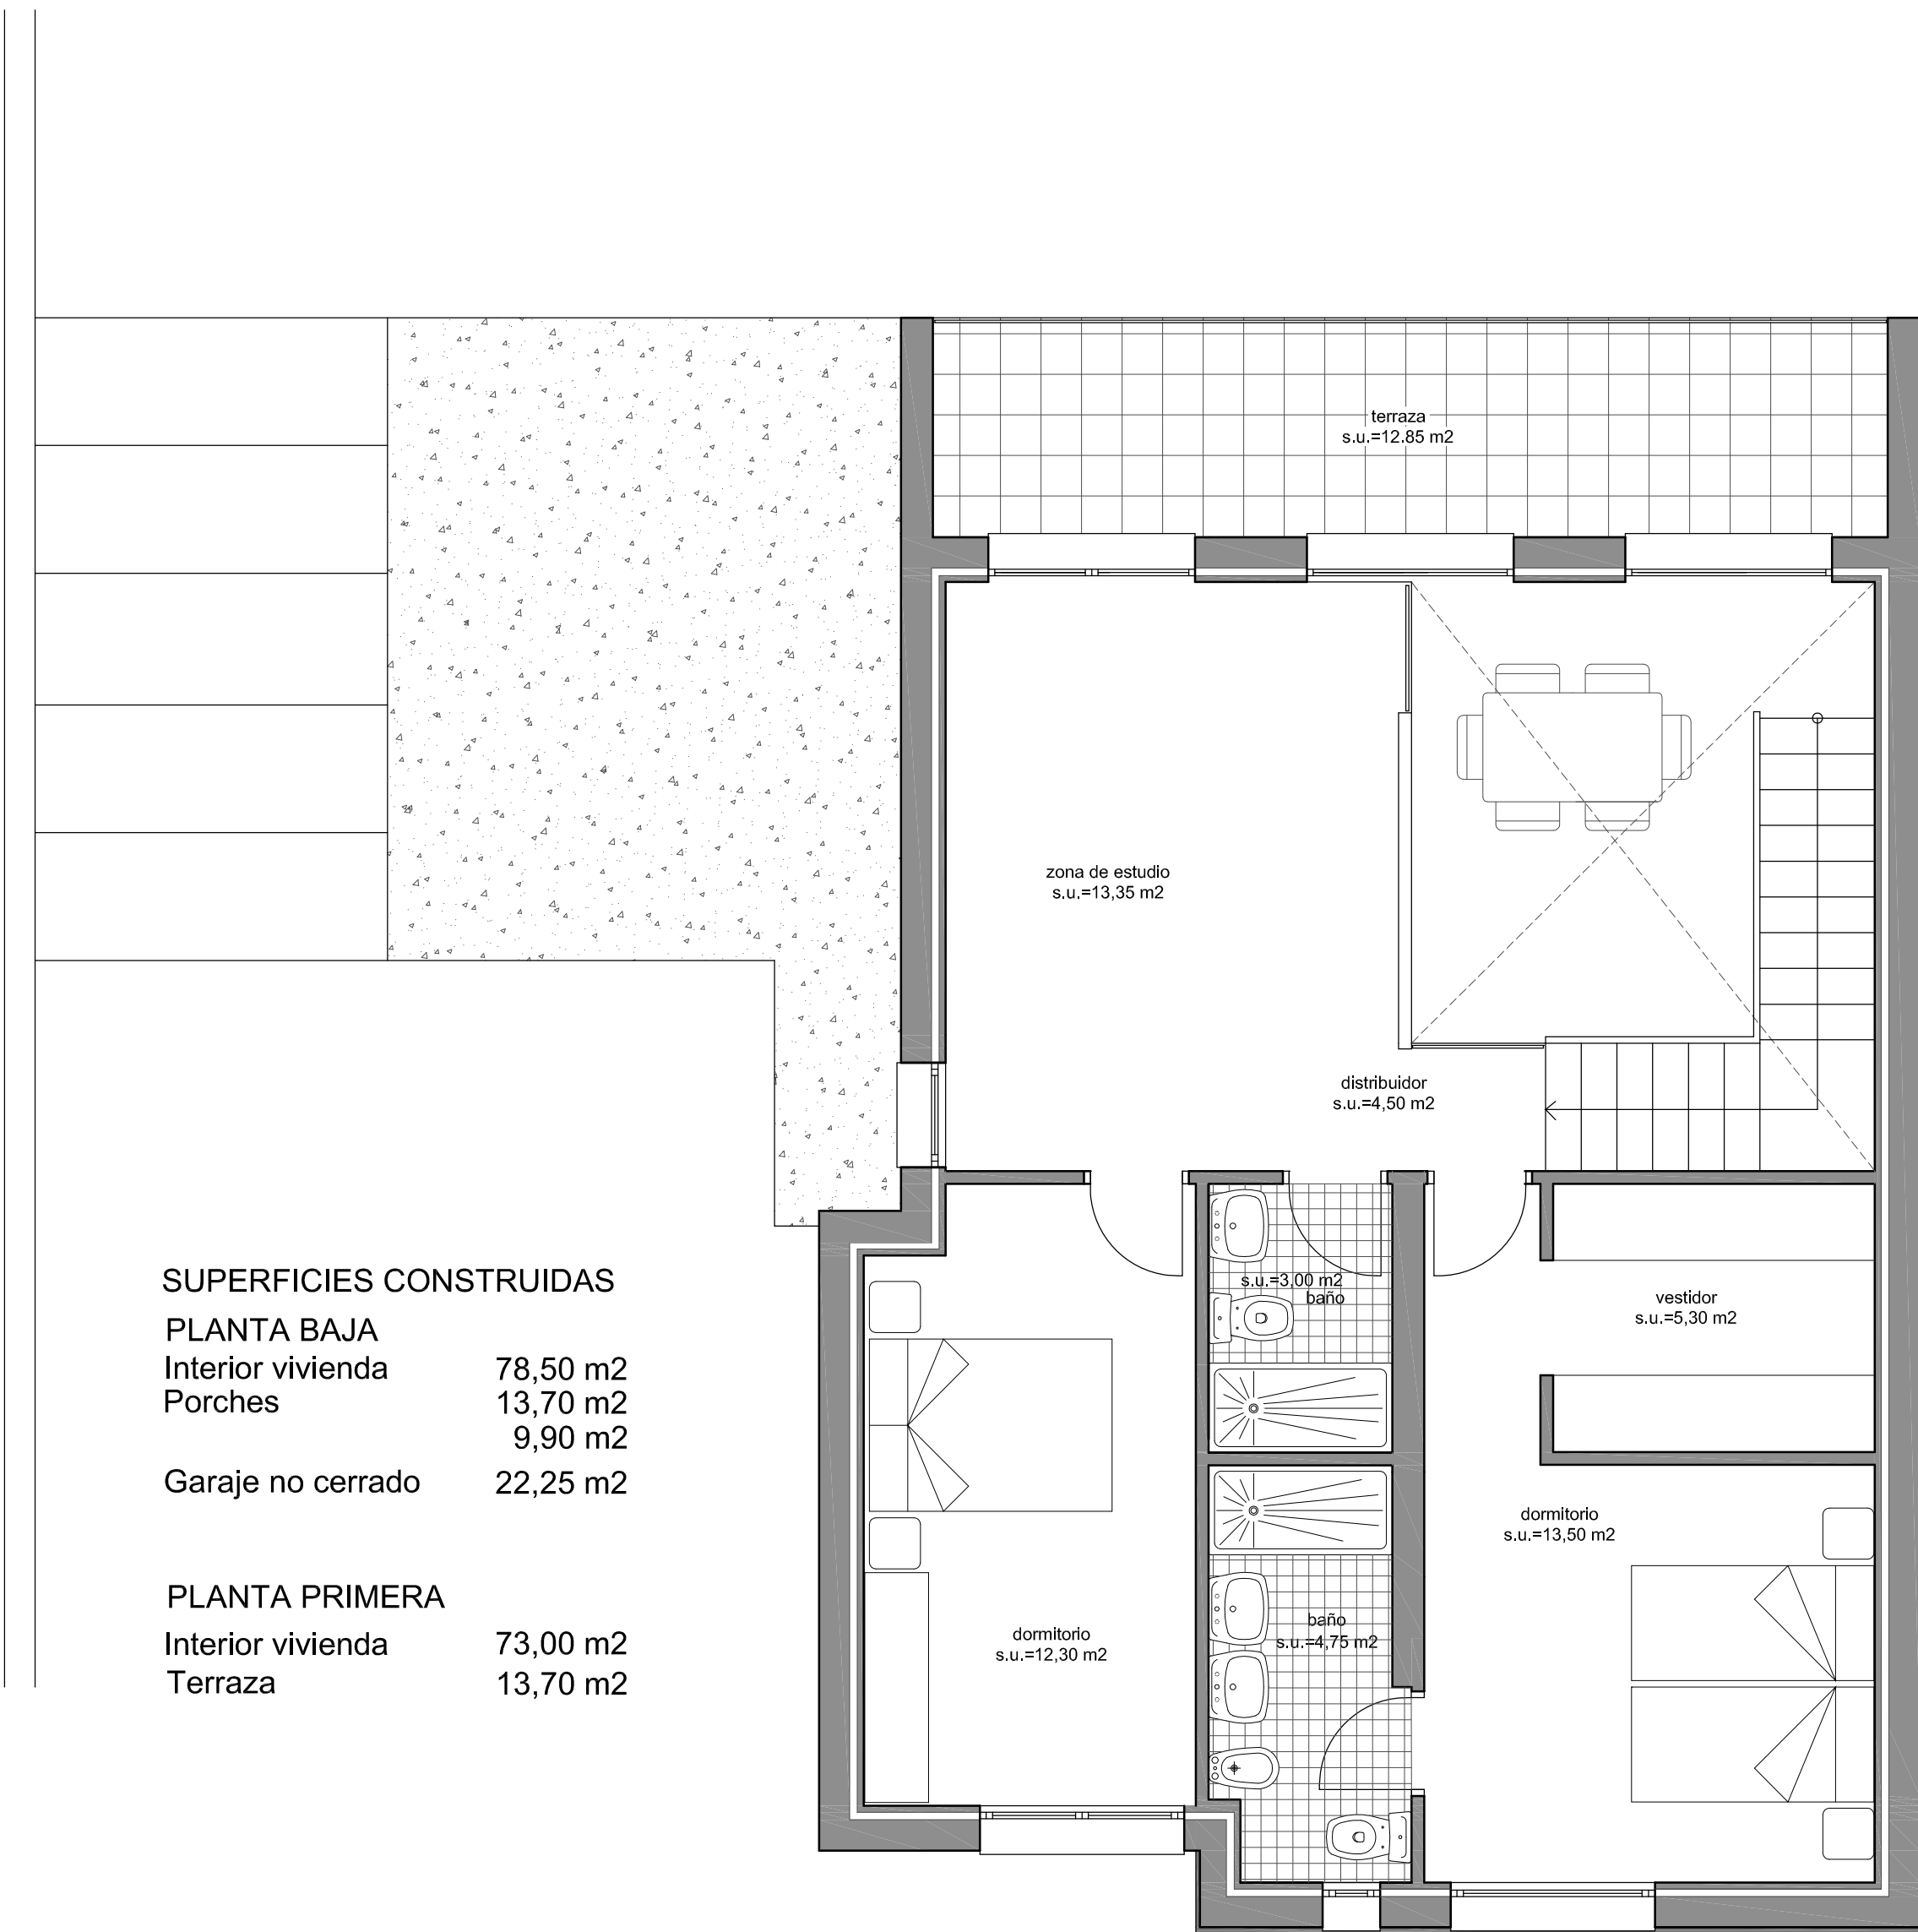

SUPERFICIES CONSTRUIDAS

PLANTA BAJA

Interior vivienda	78,50 m ²
Porches	13,70 m ²
Garaje no cerrado	22,25 m ²

PLANTA PRIMERA

Interior vivienda	73,00 m ²
Terraza	13,70 m ²

"desde 3+" (opción 3 dormitorios y pasarela grande)

SUPERFICIES CONSTRUIDAS

PLANTA BAJA

Interior vivienda	78,50 m ²
Porches	13,70 m ²
Garaje no cerrado	22,25 m ²

PLANTA PRIMERA

Interior vivienda	73,00 m ²
Terraza	13,70 m ²

planta primera "desde 3+" (opción 3 dormitorios y pasarela grande)